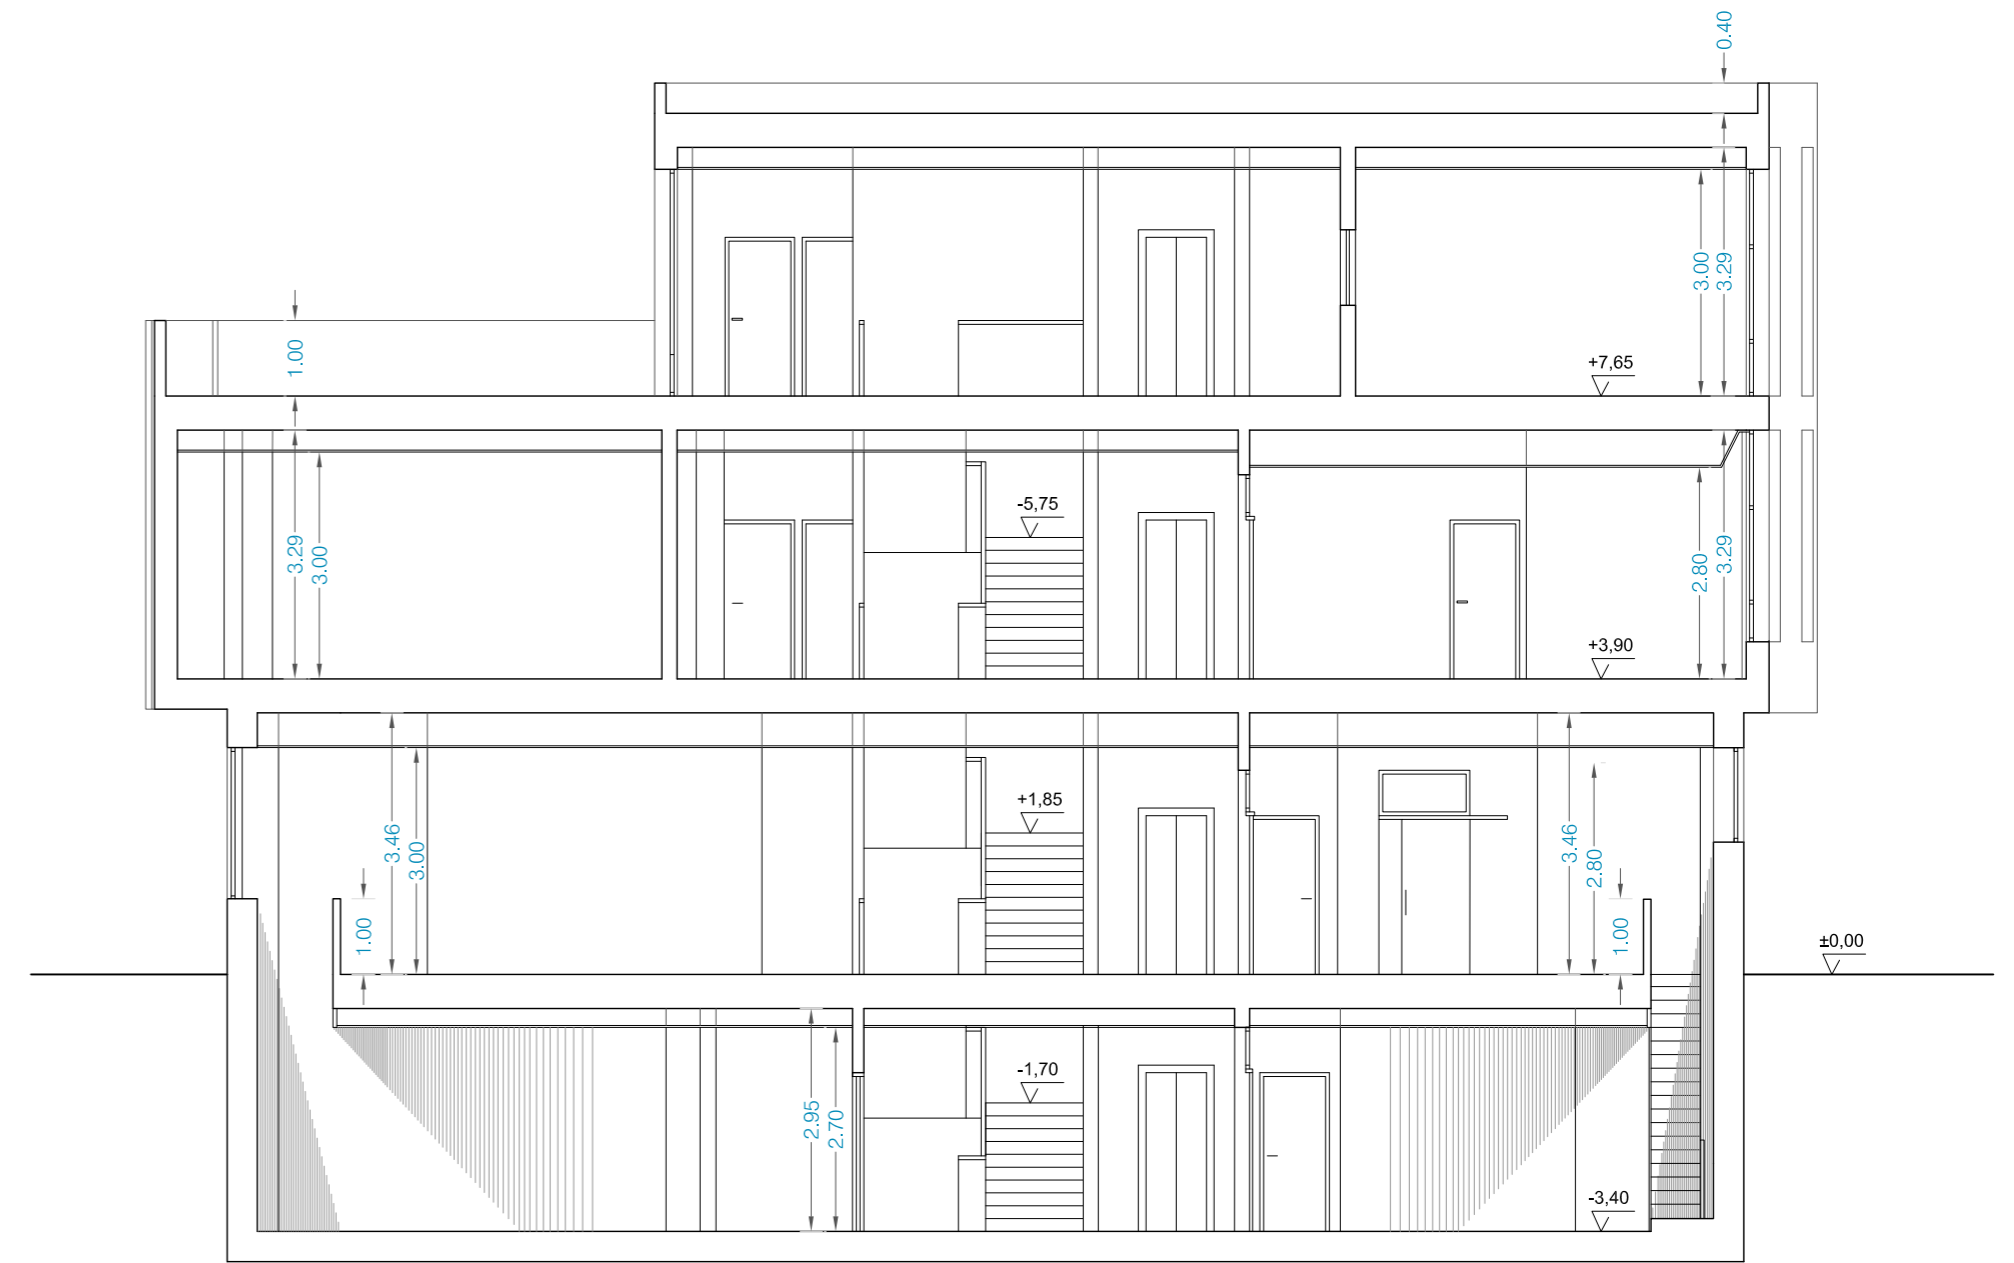

SECCIÓN A-A

SECCIÓN B-B

ARQUITECTO, PATRICIA PARADA PIÑEIRO . Coleg. COAG 2872.

*Patricia Parada Piñeiro*

MAYO 2010

PROYECTO BASICO Y DE EJECUCION DE CENTRO SOCIOCULTURAL y DEMOLICIÓN DE EDIFICACIÓN EXISTENTE

SITUACION, PLAZA DO CONCELLO-PASEO CASTELAO, s/n. CANGAS DO MORRAZO.  
 PROMOTOR, AYUNTAMIENTO DE CANGAS DO MORRAZO  
 PLANO, PLANO DE SECCIONES

ESCALA 1:100

A09