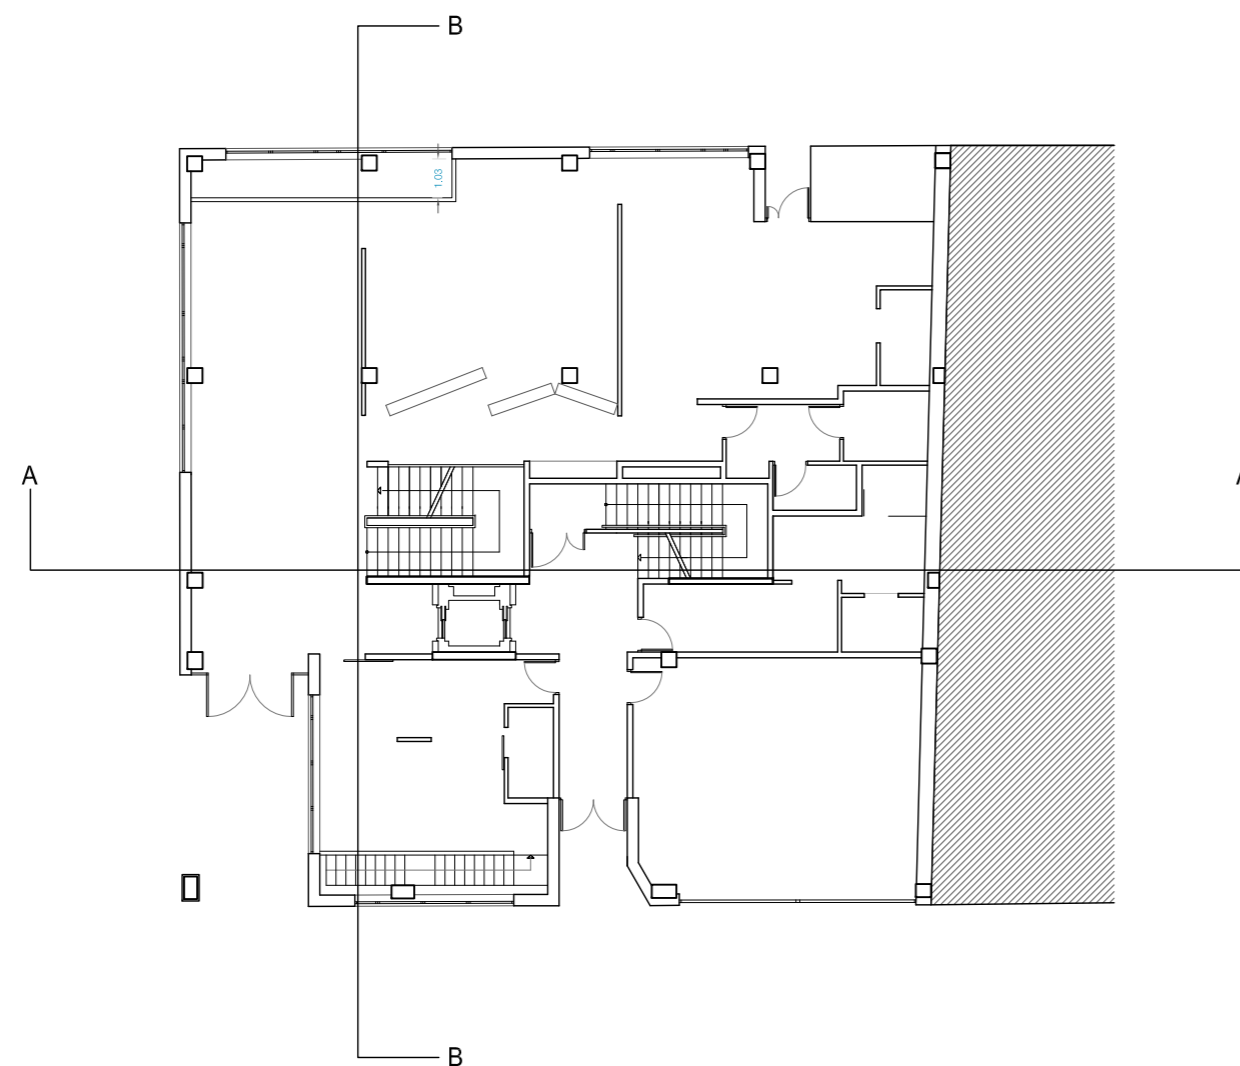

SECCIÓN A-A

SECCIÓN B-B

ARQUITECTO, PATRICIA PARADA PIÑEIRO . Coleg. COAG 2872.

*Patricia Parada Piñeiro*

MAYO 2010

PROYECTO BASICO Y DE EJECUCION DE CENTRO SOCIOCULTURAL y DEMOLICIÓN DE EDIFICACIÓN EXISTENTE

SITUACION, PLAZA DO CONCELLO-PASEO CASTELAO, s/n. CANGAS DO MORRAZO.  
 PROMOTOR, AYUNTAMIENTO DE CANGAS DO MORRAZO  
 PLANO, PLANO DE SECCIONES

ESCALA 1:100

A09